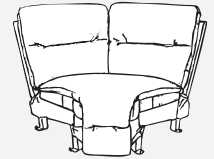

Unit	Seat
H: 40"	H: 20"
W: 32 1/2"	W: 21"
D: 40"	D: 22"

Armless Chair - M760RA / M760CA\*  
 Armless Manual Recliner - M760R4A / M760C4A\*  
 Armless Power Recliner - M760RP4A / M760CP4A\*

Unit	Seat
H: 40"	H: 20"
W: 24"	W: 23"
D: 40"	D: 22"

Corner Wedge - M760RW / M760CW\*

Unit	Seat
H: 40"	H: 20"
W: 62 1/2"	W: 43"
D: 38"	D: 24"

Console - MIRC / MICC\*

Unit
H: 35"
W: 13"
D: 35 1/2"

Wedged Console - M2RC / M2CC\*

Unit
H: 35"
W: 20 1/2"
D: 35 1/2"